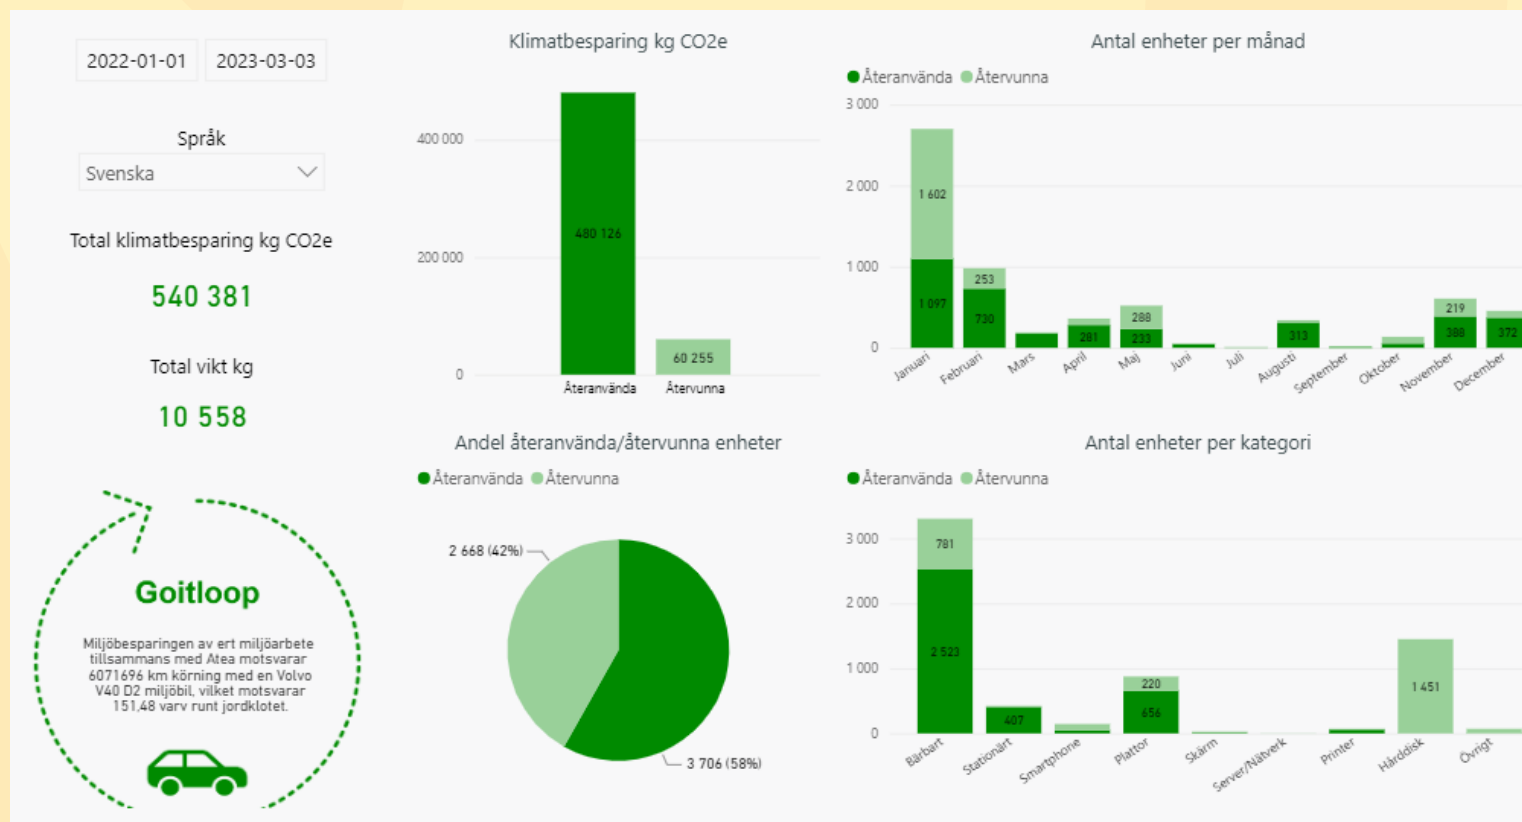

Lunds kommun

Hur vi jobbar för cirkulära lösningar och att förebygga avfall

Begagnade produkter

- Möbler
- Skyltar
- Tips! Malmö har upphandlat second hand.

Krav på återtag

- IT (datorer, telefoner, skärmar etc.)
- Skrivare
- AV-utrustning

Avfall och återbruk inom bygg

- Upphandlingsmyndighetens krav gällande avfall
- Rutin för återbruksinventering

	Nybyggnad	Tillbyggnad	Ombyggnad
Mängd byggavfall (kg/BTA) ^[1]	37 kg/BTA	37 kg/BTA	30 kg/BTA
<small>Källa: Upphandlingsmyndighetens baskrav</small>			