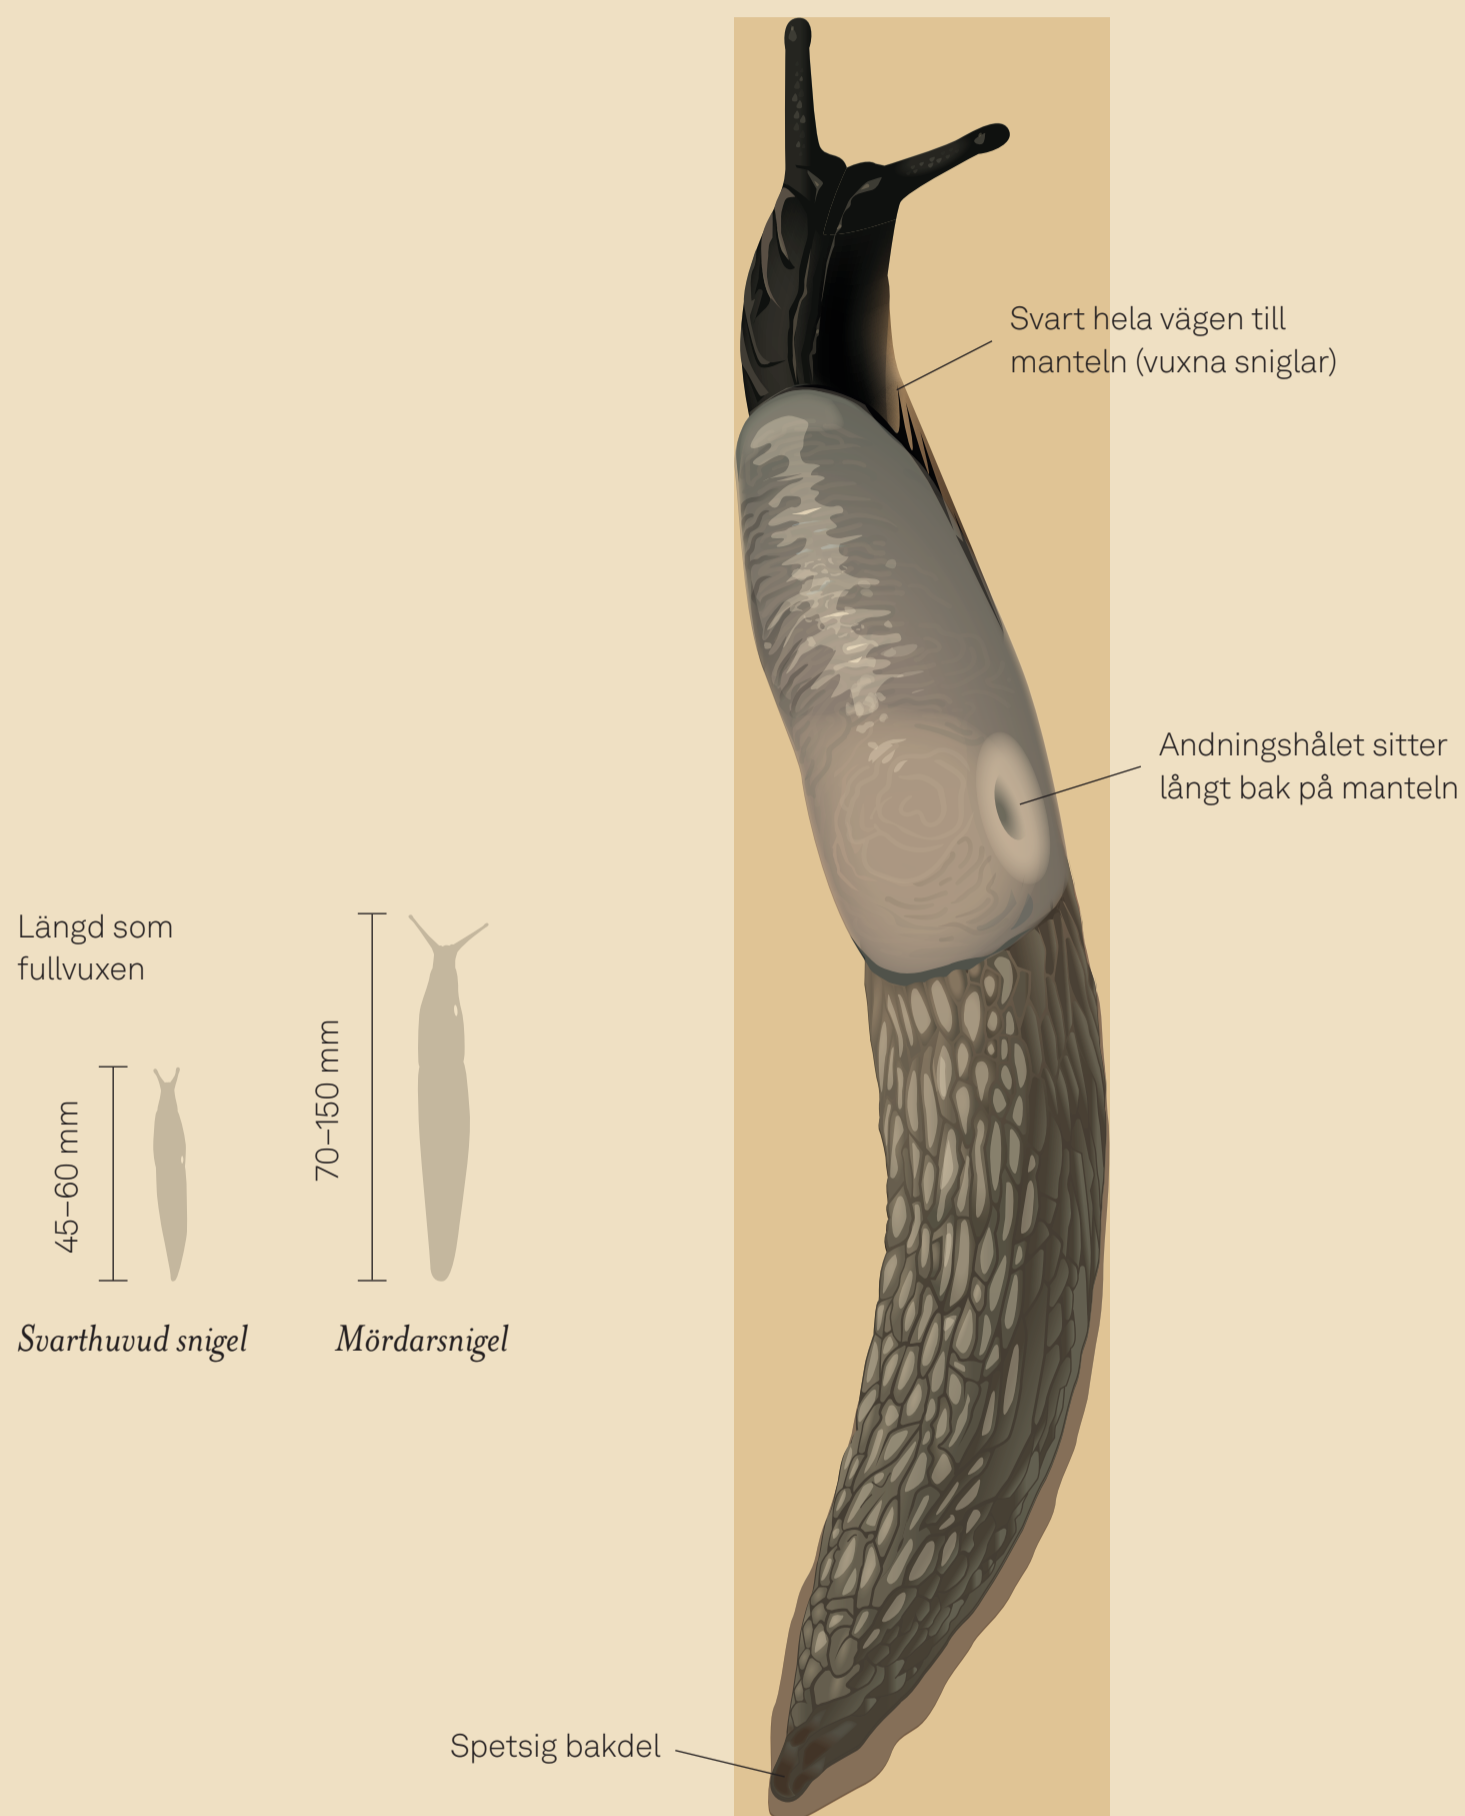

INVASIVA ARTER PÅ LAND

Svarthuvad snigel (*Krynockillus melanocephalus*)

En invasiv främmande art är en art som flyttats från sin ursprungliga miljö till en miljö där den sprider sig snabbt, tränger undan andra arter och hotar den biologiska mångfalden.

Svarthuvad snigel är en av de invasiva arter som vi i Sverige bekämpar och hindrar spridning av. Läs mer om svarthuvad snigel på naturvardsverket.se.