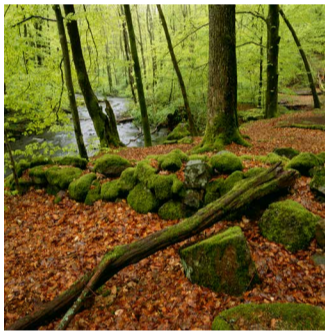

SÖDERÅSENS NATIONALPARK

UTZOOMAT/LANDSKAP/MILJÖBILD

27.11

Fotograf: Johnér/Matton Collection

Bildnamn: 27.11_Soluppgan_Kopparhatten_Johner_MattonCollection_matmc_at11848

Motiv: Soluppgång. Kopparhatten. Söderåsens nationalpark, rf

NÄRBILD/STILLBILD NATUREN

27.21

Fotograf: Sven Halling/Johnér, rf

Bildnamn: 27.21_Stenmur_SvenHalling_Johner_nat81940

Motiv: mosklädd stenmur

BESÖKARENS MÖTE MED PARKEN

27.31

Fotograf: Peter Johnsen/Skånska bilder

Bildnamn: 27.31_Skäralidsdammen_PeterJohnsen_SkånskaBilder_3507_PJ_Skaralid_DSC0170

Motiv: Bilden är tagen vid Skäralidsdammen nära naturum i nationalparkens nordöstra del. Modellerna är okända.