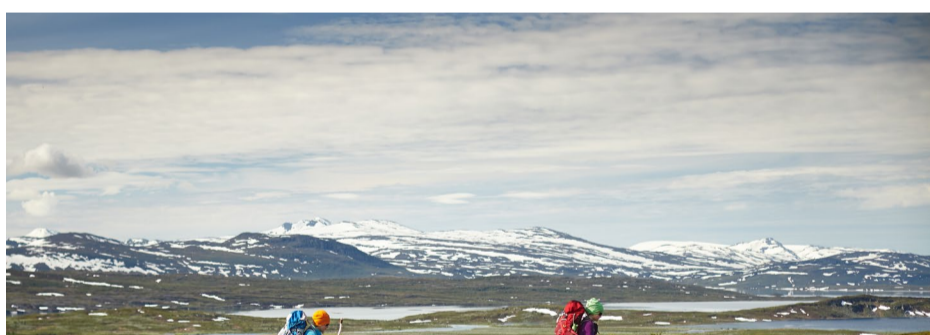

NÄRBILD/STILLBILD NATUREN

16.21

Fotograf: Shutterstock

Bildnamn: 16.21_Ren_Padjelanta_Shutterstock_93212854

Motiv: Ren, Padjelanta

BESÖKARENS MÖTE MED PARKEN

16.31

Fotograf: Fotograf Barbro Sköldenberg:

Motiv: Kyrkkåta vid Staloloukta