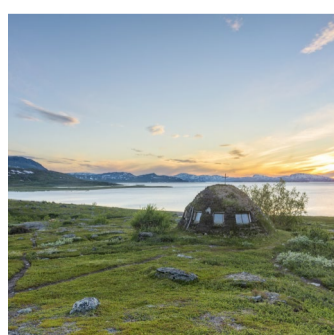

VISUELLA IDENTITETEN, INFRASTRUKTUR OCH PERSONAL

16.41

Fotograf: Mikael Svensson/Johnér, rf

Bildnamn: 16.41_Kyrkkata_Staloloukta_MikaelSvensson_Johner_ima135613

Motiv: Kyrkkåta vid Staloloukta