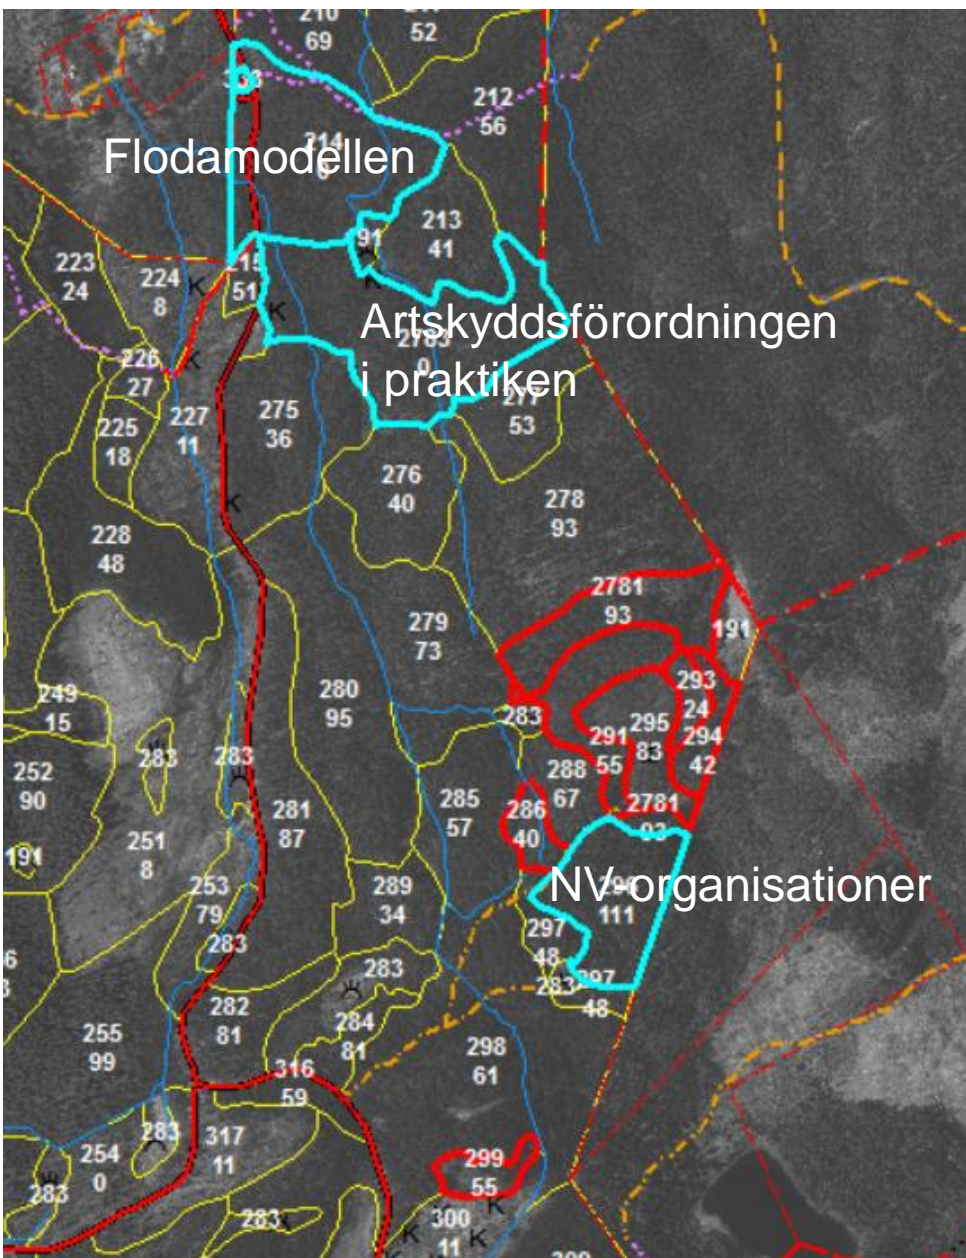

Demonstrationsområde för tjäderanpassat skogsbruk

Skogssällskapet
VI GÖR ALLT FÖR DIN SKOG

Skogssällskapet är en stiftelse som verkar inom tre områden

- Förvaltning av skog och mark
- Förvaltning av kapital (egen skog)
- Kunskapsutveckling och opinionsbildning

www.skogssallskapet.se

Bakgrund till projektet

- Två avverkningsanmälningar, ca 13 ha
- Artskyddsförordningen "aktiverad"
- Reaktion från naturvårdsorganisationer
- Risk för låsningar
- Möjligheter att utforska och lära oss mer om en aktuell och komplicerad fråga

Vad menar ni med tjäderanpassad skogsskötsel?

- Tre demoytor där de olika intressenterna i praktiken fick visa vad man menar
- Målet var att genomföra en exkursion

Exkursionen (sep 2017)

Med utgångspunkt i de olika ytorna diskuterades hänsyn till tjädern och artskyddsförordningen ur olika perspektiv