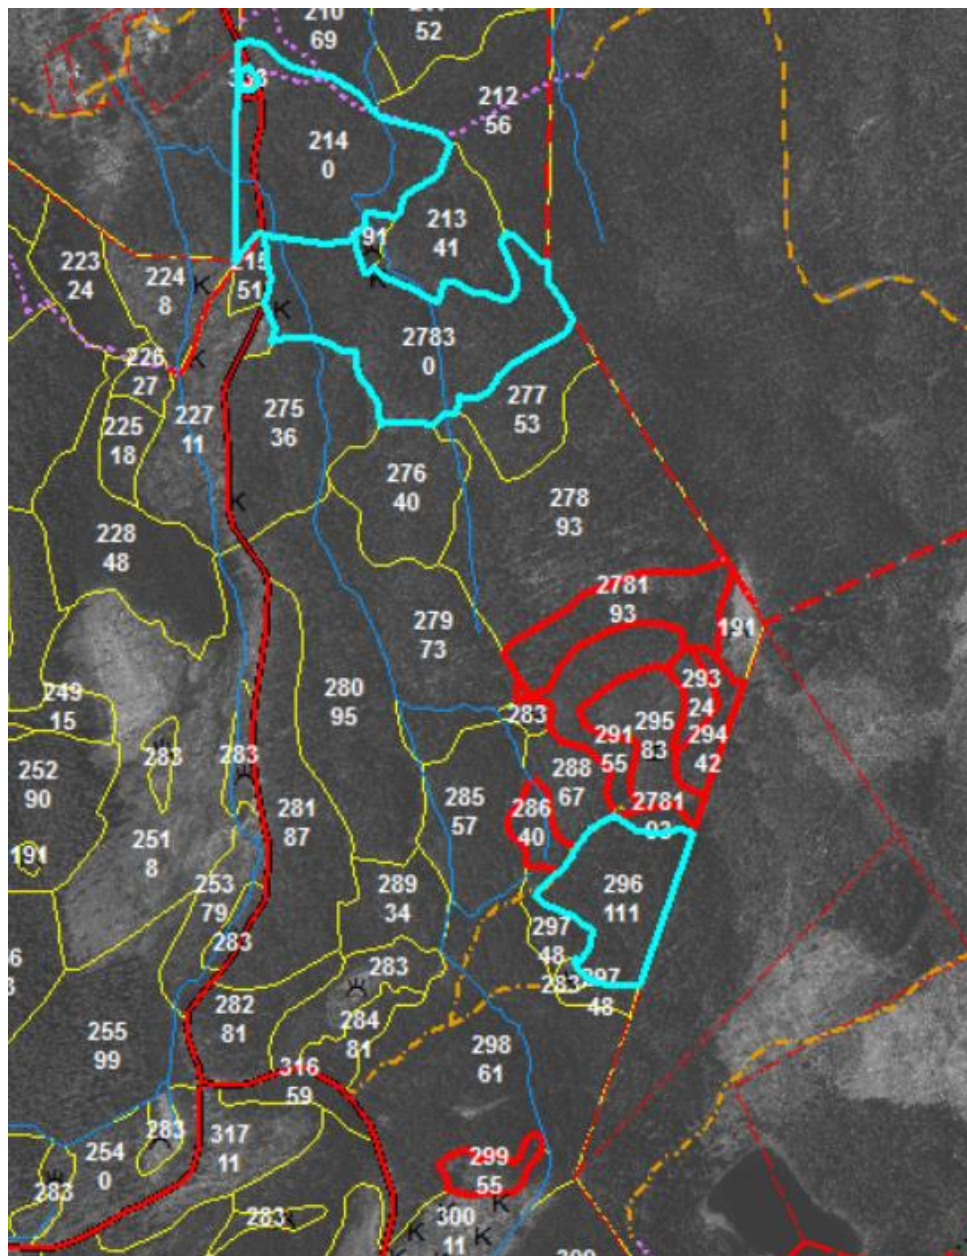

www.skogssallskapet.se

Bakgrund till projektet

- Två avverkningsanmälningar, ca 13 ha
- Artskyddsförordningen "aktiverad"
- Reaktion från naturvårdsorganisationer
- Risk för låsningar
- Möjligheter att utforska och lära oss mer om en aktuell och komplicerad fråga

Vad menar ni med tjäderanpassad skogsskötsel?

- Tre demoytor där de olika intressenterna i praktiken fick visa vad man menar
- Målet var att genomföra en exkursion

Exkursionen (sep 2017)

Med utgångspunkt i de olika ytorna diskuterades hänsyn till tjädern och artskyddsförordningen ur olika perspektiv