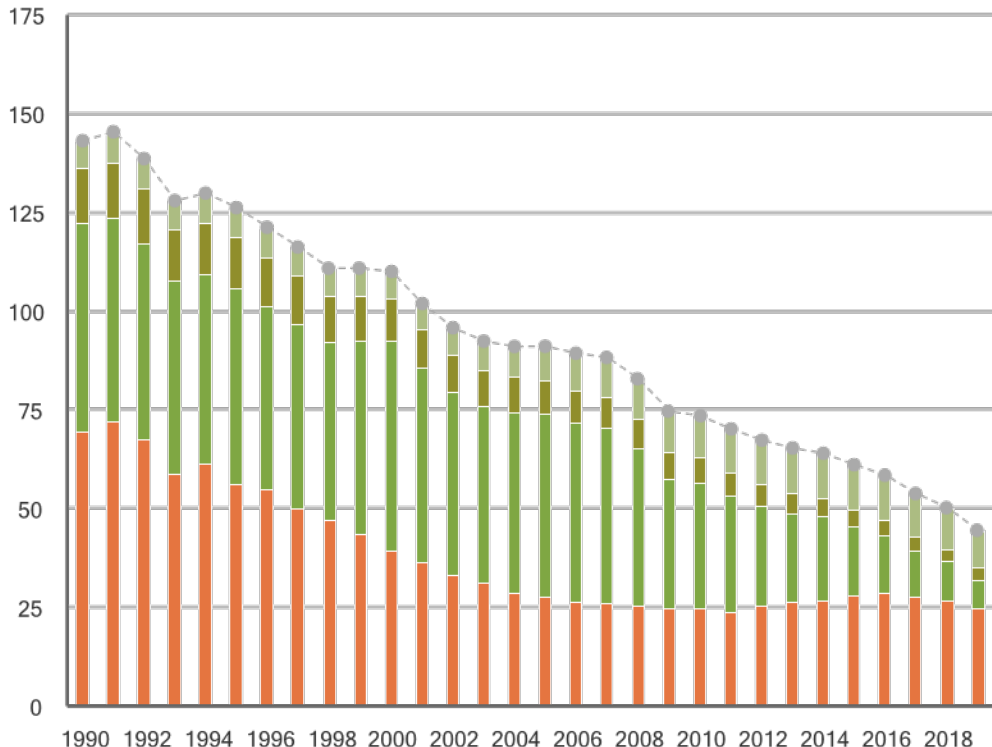

Tusen ton

Utsläpp av kväveoxider till luft från vägtransporter 1990-2019