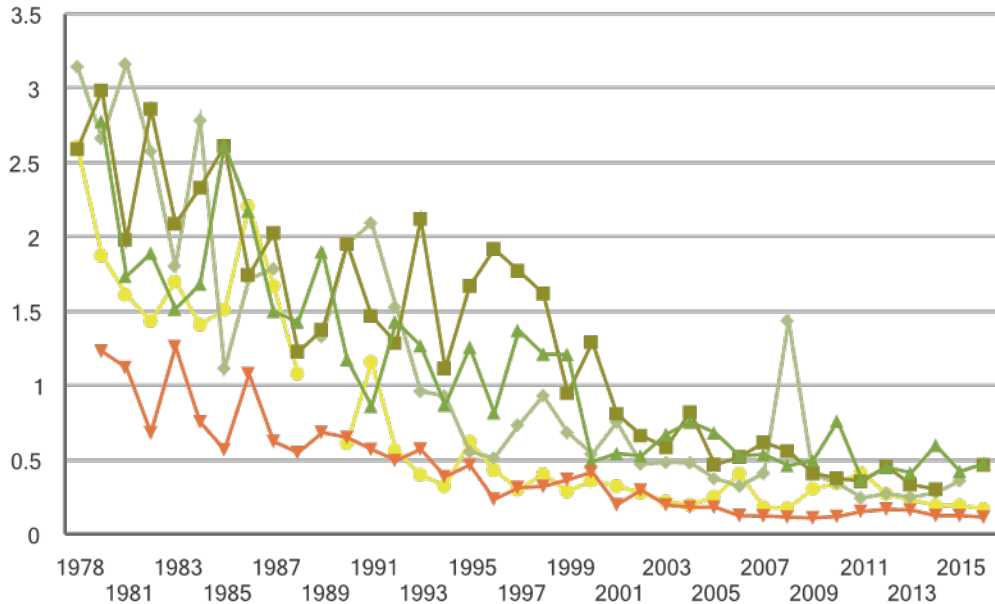

Mikrogram per gram fett

sPCB i muskel från sill/strömming 1978-2016

● Harufjärden    ▲ Ängskärsklubb    ■ Landsort    ▲ Utlängan    ▼ Fladen