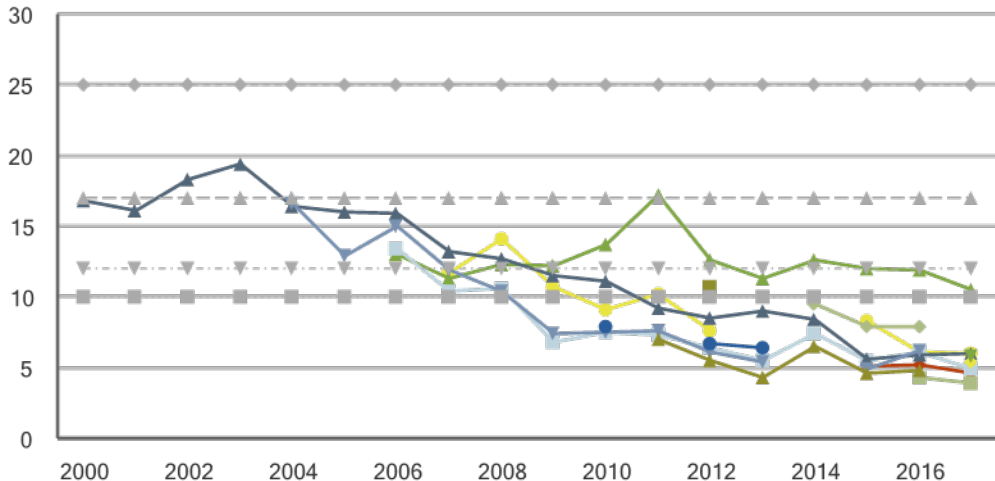

Mikrogram per kubikmeter

Årsmedelhalter av PM2,5 i gaturum, 2000-2017