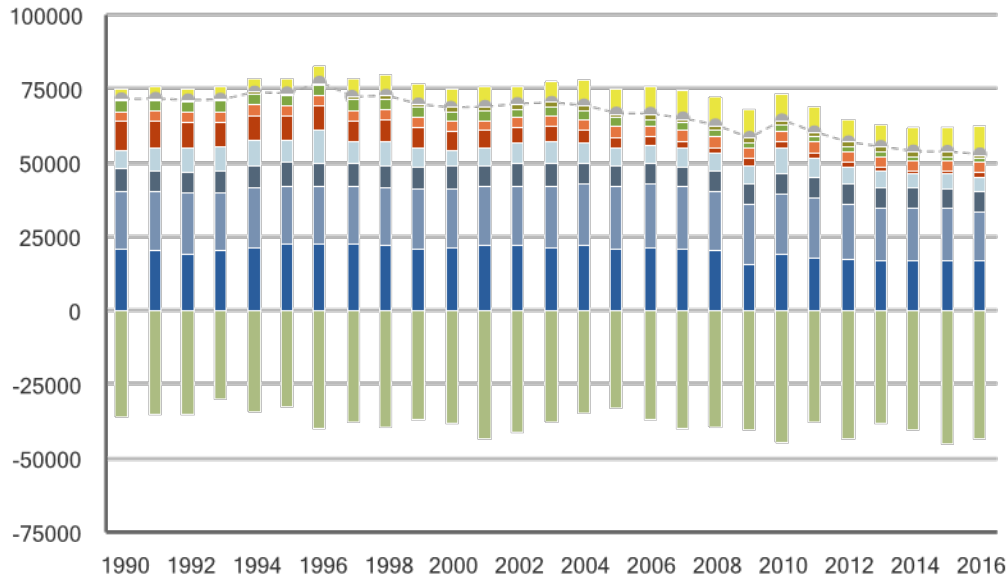

Tusen ton koldioxidekvivalenter

Territoriella utsläpp och upptag av växthusgaser 1990-2016