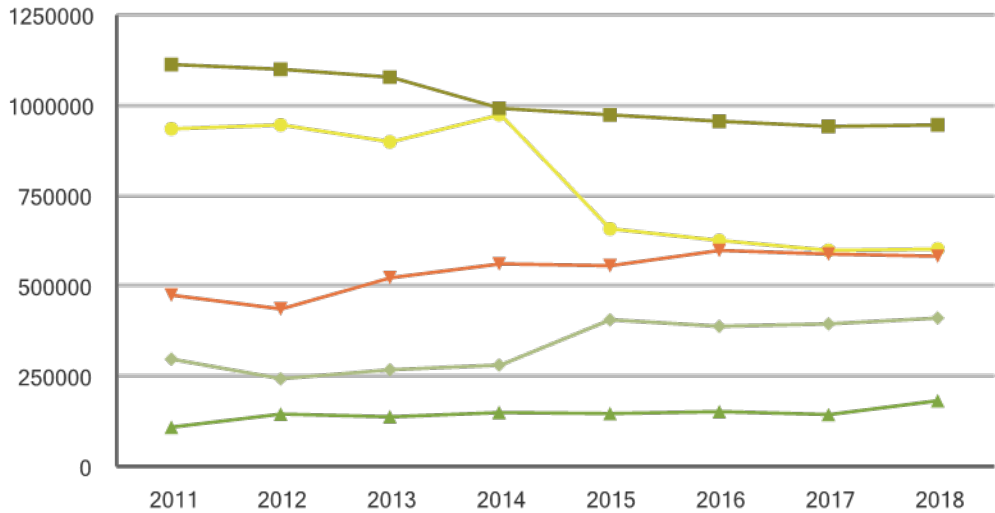

Energislag 1000 kWh

Verksamhetsel Fastighetsel Värme Kyla Utanför lokaler