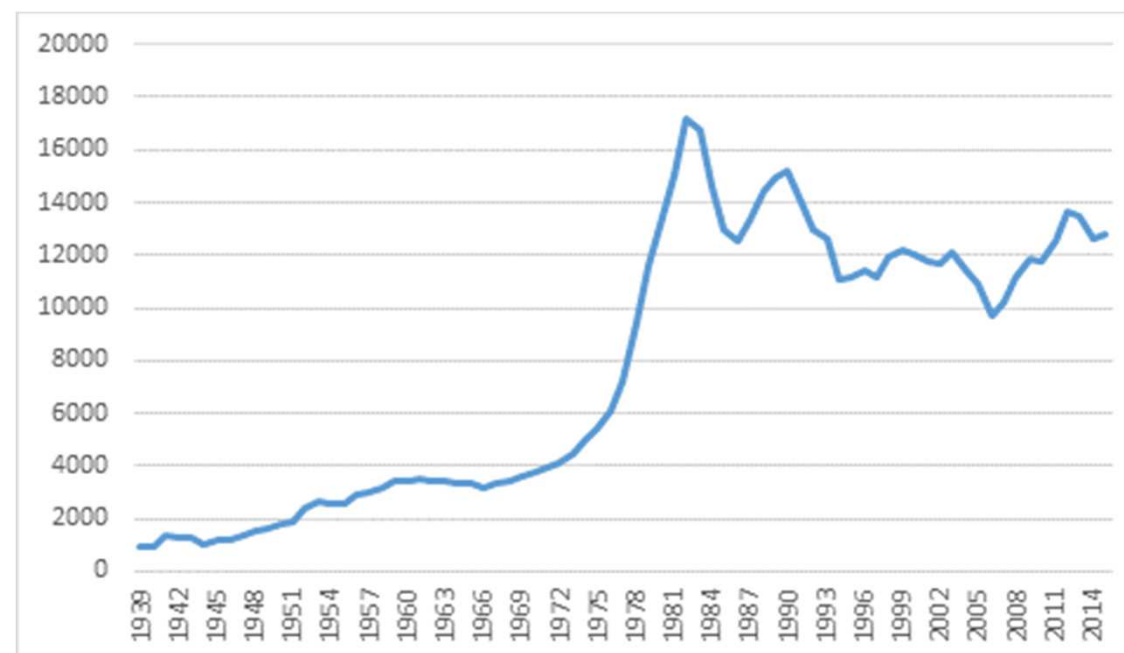

ÄLG- OCH KLÖVVILTSTAMMARNAS UTVECKLING

Riksjaktvårdskonsulent

Daniel Ligné

Svenska Jägareförbundet

INTERNATIONELL JÄMFÖRELSE

- Vi är inte längre världens älgötaste land – det är Norge som dessutom har 15 gånger tätare kronhjortspopulation
- Finland: nationell förvaltning – enorma variationer
- Sverige: regional förvaltning – mellanstora variationer
- Norge: lokal förvaltning – nästan konstant avskjutning

HAR VI REKORDMYCKET KLÖVVILT?

ANTAL

BIOMASSA

Nej! Vi skjuter idag 49,9% så mycket klövilt som vi gjorde 1993

SVERIGE ÄR ETT AVLÅNGT LAND...

SVERIGE ÄR ETT AVLÅNGT LAND - ÄLGEKVIVALENTER...

OBSERVERADE ÄLGAR 2000 - 2017