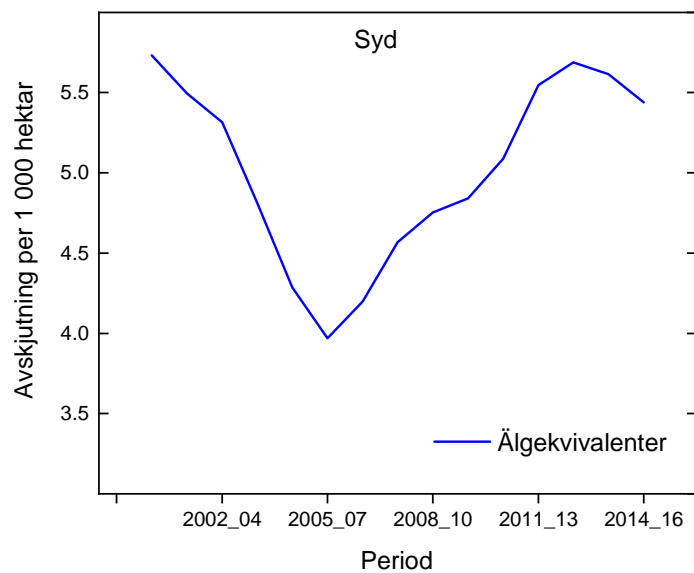

HAR VI REKORDMYCKET KLÖVVILT?

ANTAL

BIOMASSA

Nej! Vi skjuter idag 49,9% så mycket klövilt som vi gjorde 1993

SVERIGE ÄR ETT AVLÅNGT LAND...

SVERIGE ÄR ETT AVLÅNGT LAND - ÄLGEKVIVALENTER...

OBSERVERADE ÄLGAR 2000 - 2017