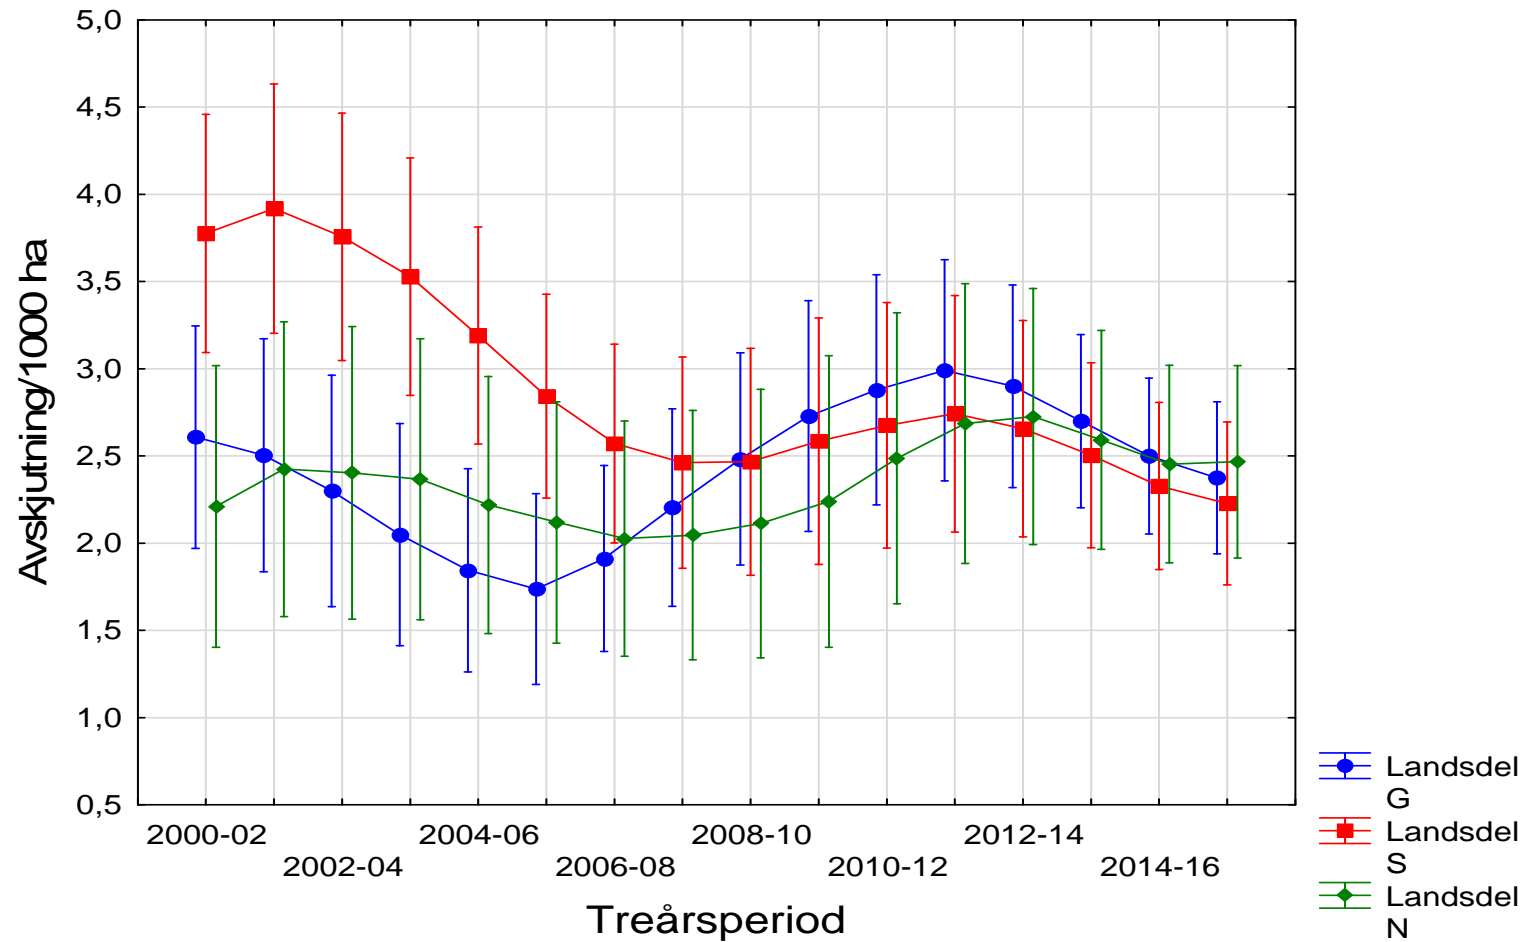

HAR VI REKORDMYCKET KLÖVVILT?

ANTAL

BIOMASSA

Nej! Vi skjuter idag 49,9% så mycket klövilt som vi gjorde 1993

SVERIGE ÄR ETT AVLÅNGT LAND...

SVERIGE ÄR ETT AVLÅNGT LAND - ÄLGEKVIVALENTER...

OBSERVERADE ÄLGAR 2000 - 2017

SKJUTNA ÄLGAR 2000 - 2017

TALL / ÄLG ELLER ÄLG / TALL?