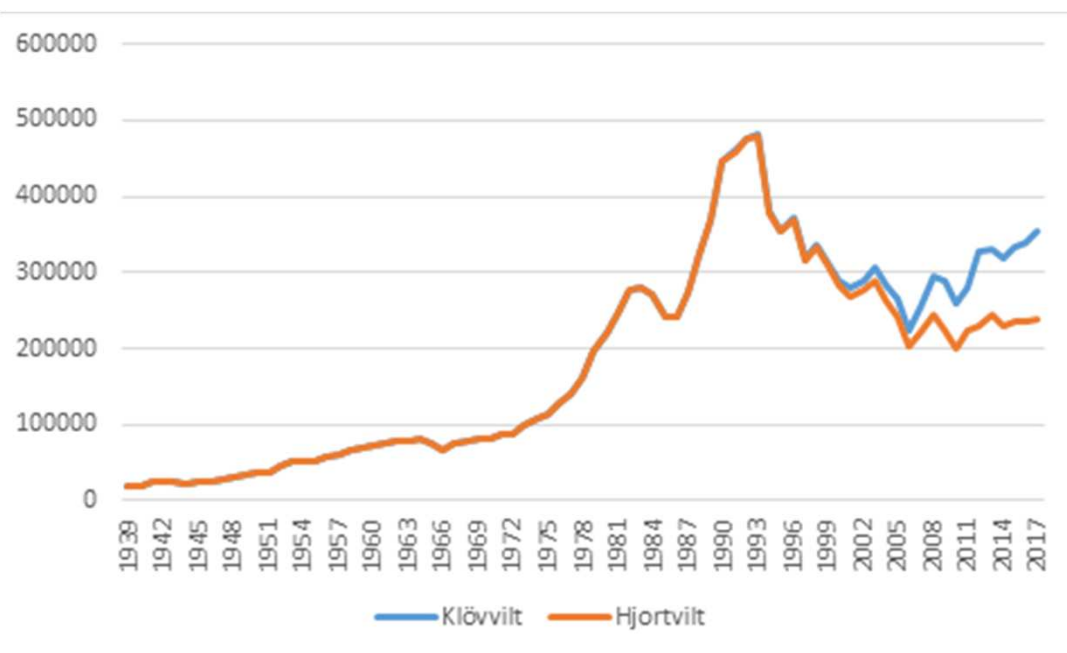

ÄLG- OCH KLÖVVILTSTAMMARNAS UTVECKLING

Riksjaktvårdskonsulent

Daniel Ligné

Svenska Jägareförbundet

INTERNATIONELL JÄMFÖRELSE

- Vi är inte längre världens älgötaste land – det är Norge som dessutom har 15 gånger tätare kronhjortspopulation
- Finland: nationell förvaltning – enorma variationer
- Sverige: regional förvaltning – mellanstora variationer
- Norge: lokal förvaltning – nästan konstant avskjutning

HAR VI REKORDMYCKET KLÖVVILT?

ANTAL

BIOMASSA

Nej! Vi skjuter idag 49,9% så mycket klövilt som vi gjorde 1993

SVERIGE ÄR ETT AVLÅNGT LAND...

SVERIGE ÄR ETT AVLÅNGT LAND - ÄLGEKVIVALENTER...

OBSERVERADE ÄLGAR 2000 - 2017