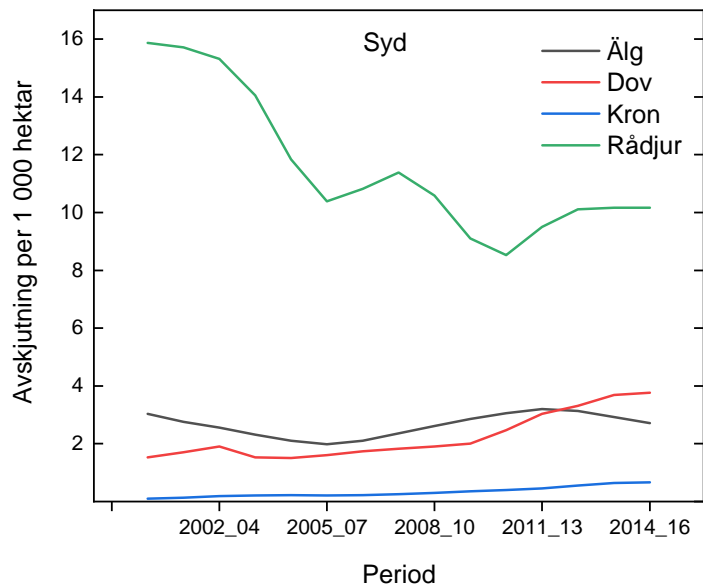

HAR VI REKORDMYCKET KLÖVVILT?

ANTAL

BIOMASSA

Nej! Vi skjuter idag 49,9% så mycket klövilt som vi gjorde 1993

SVERIGE ÄR ETT AVLÅNGT LAND...

SVERIGE ÄR ETT AVLÅNGT LAND - ÄLGEKVIVALENTER...

OBSERVERADE ÄLGAR 2000 - 2017

SKJUTNA ÄLGAR 2000 - 2017

TALL / ÄLG ELLER ÄLG / TALL?