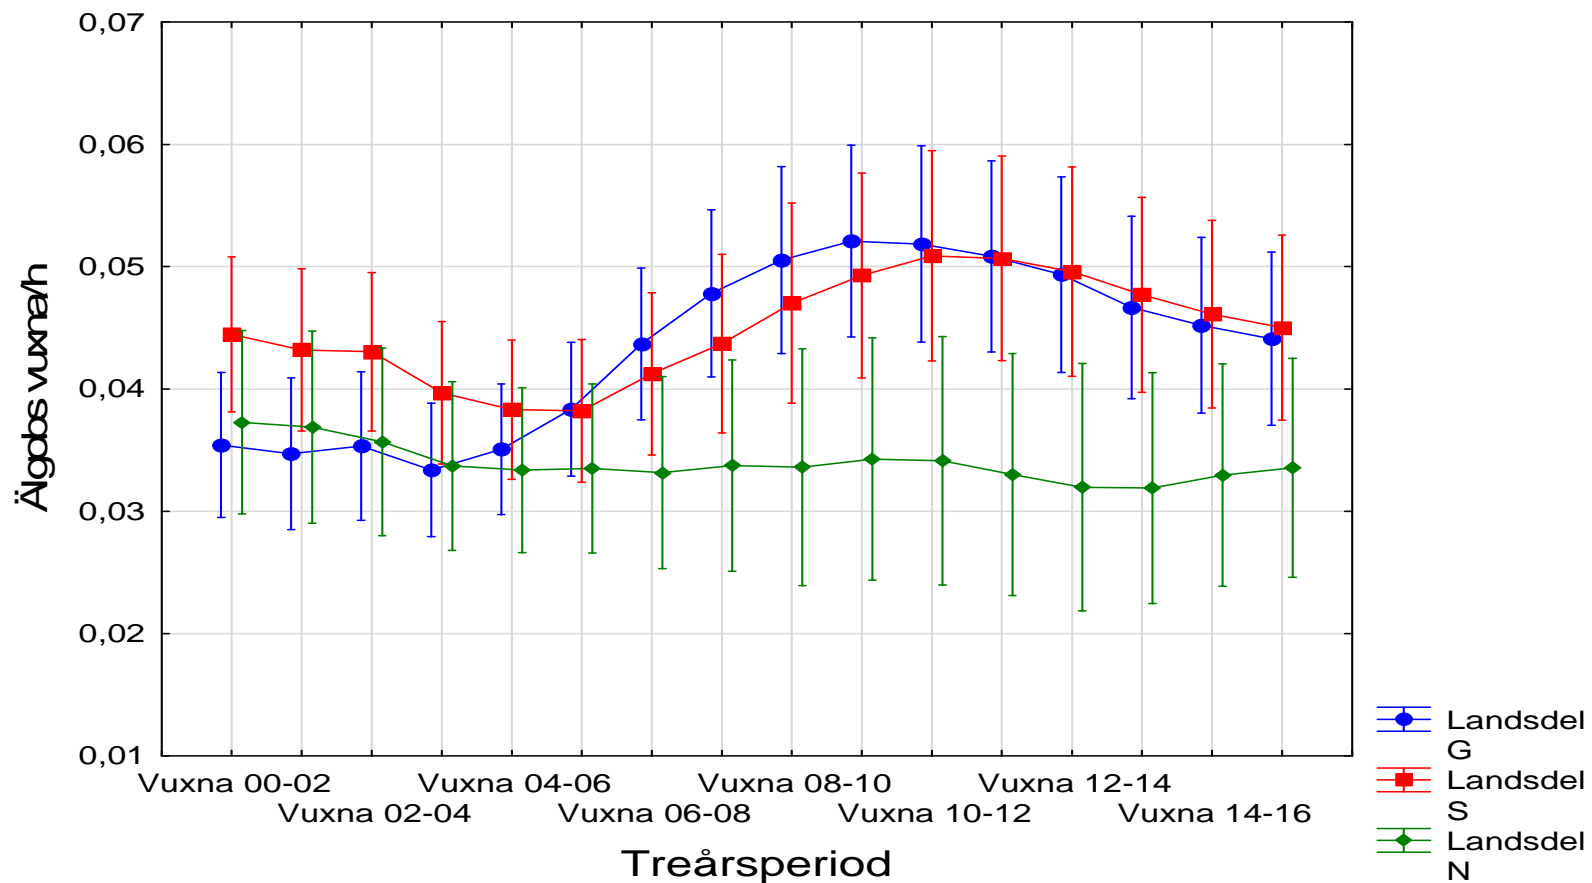

HAR VI REKORDMYCKET KLÖVVILT?

ANTAL

BIOMASSA

Nej! Vi skjuter idag 49,9% så mycket klövilt som vi gjorde 1993

SVERIGE ÄR ETT AVLÅNGT LAND...

SVERIGE ÄR ETT AVLÅNGT LAND - ÄLGEKVIVALENTER...

OBSERVERADE ÄLGAR 2000 - 2017

SKJUTNA ÄLGAR 2000 - 2017

TALL / ÄLG ELLER ÄLG / TALL?