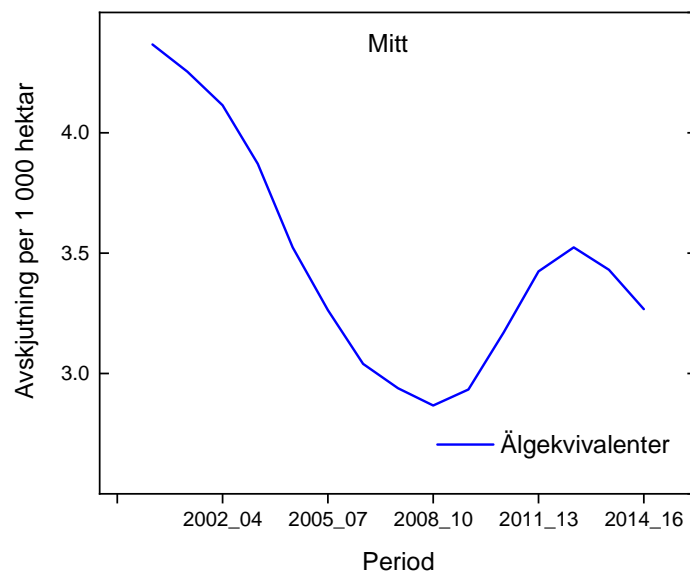

HAR VI REKORDMYCKET KLÖVVILT?

ANTAL

BIOMASSA

Nej! Vi skjuter idag 49,9% så mycket klövilt som vi gjorde 1993

SVERIGE ÄR ETT AVLÅNGT LAND...

SVERIGE ÄR ETT AVLÅNGT LAND - ÄLGEKVIVALENTER...

OBSERVERADE ÄLGAR 2000 - 2017