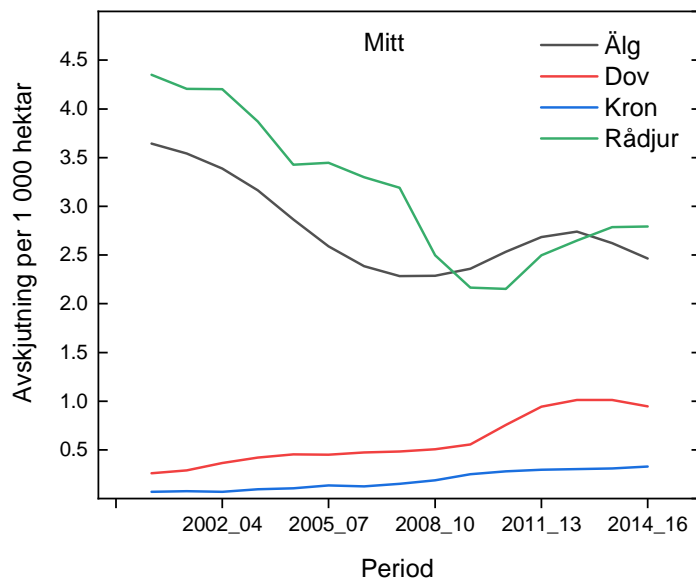

HAR VI REKORDMYCKET KLÖVVILT?

ANTAL

BIOMASSA

Nej! Vi skjuter idag 49,9% så mycket klövilt som vi gjorde 1993

SVERIGE ÄR ETT AVLÅNGT LAND...

SVERIGE ÄR ETT AVLÅNGT LAND - ÄLGEKVIVALENTER...

OBSERVERADE ÄLGAR 2000 - 2017

SKJUTNA ÄLGAR 2000 - 2017

TALL / ÄLG ELLER ÄLG / TALL?