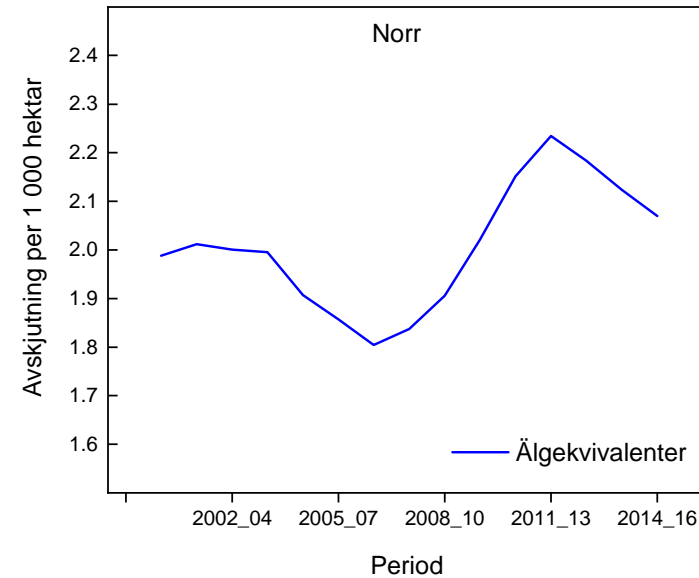

ÄLG- OCH KLÖVVILTSTAMMARNAS UTVECKLING

Riksjaktvårdskonsulent

Daniel Ligné

Svenska Jägareförbundet

INTERNATIONELL JÄMFÖRELSE

- Vi är inte längre världens älgötaste land – det är Norge som dessutom har 15 gånger tätare kronhjortspopulation
- Finland: nationell förvaltning – enorma variationer
- Sverige: regional förvaltning – mellanstora variationer
- Norge: lokal förvaltning – nästan konstant avskjutning

HAR VI REKORDMYCKET KLÖVVILT?

ANTAL

BIOMASSA

Nej! Vi skjuter idag 49,9% så mycket klövilt som vi gjorde 1993

SVERIGE ÄR ETT AVLÅNGT LAND...

SVERIGE ÄR ETT AVLÅNGT LAND - ÄLGEKVIVALENTER...

OBSERVERADE ÄLGAR 2000 - 2017

SKJUTNA ÄLGAR 2000 - 2017

TALL / ÄLG ELLER ÄLG / TALL?