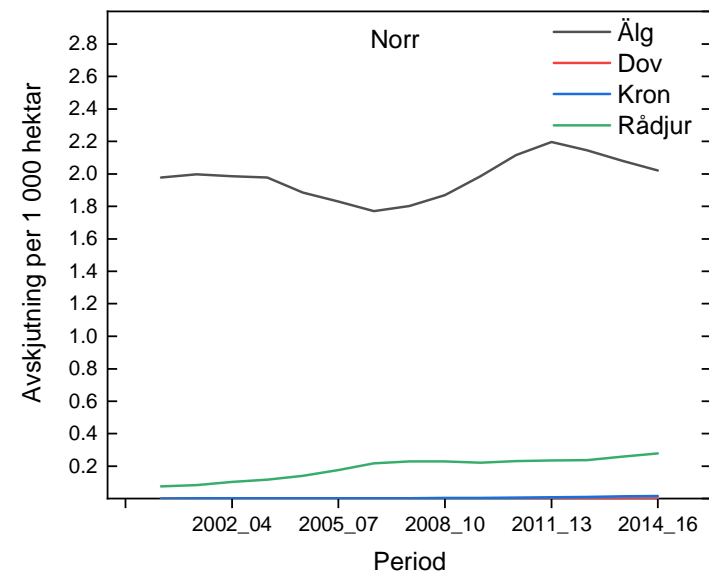

ÄLG- OCH KLÖVVILTSTAMMARNAS UTVECKLING

Riksjaktvårdskonsulent

Daniel Ligné

Svenska Jägareförbundet

INTERNATIONELL JÄMFÖRELSE

- Vi är inte längre världens älgötaste land – det är Norge som dessutom har 15 gånger tätare kronhjortspopulation
- Finland: nationell förvaltning – enorma variationer
- Sverige: regional förvaltning – mellanstora variationer
- Norge: lokal förvaltning – nästan konstant avskjutning

HAR VI REKORDMYCKET KLÖVVILT?

ANTAL

BIOMASSA

Nej! Vi skjuter idag 49,9% så mycket klövilt som vi gjorde 1993

SVERIGE ÄR ETT AVLÅNGT LAND...

SVERIGE ÄR ETT AVLÅNGT LAND - ÄLGEKVIVALENTER...

OBSERVERADE ÄLGAR 2000 - 2017

SKJUTNA ÄLGAR 2000 - 2017

TALL / ÄLG ELLER ÄLG / TALL?